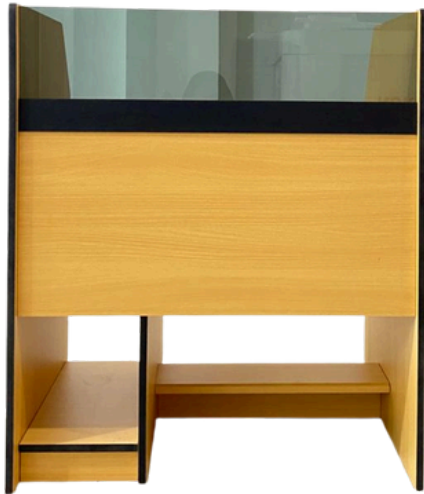

Meja Komputer *(CD-01)*

MEJA KOMPUTER SISWA

- Bahan: Particle Board 15 mm dengan laminasi PVC Sheet
- warna Beech dengan kaca & nomor siswa dibagian depan
- Ukuran: 76.8 x 90 x 54 cm
- Barang buatan pabrik
- (Knock Down System)

Meja Komputer

Meja komputer siswa berbahan particle board 15 mm berlapis PVC warna beech, kuat dan rapi. Dilengkapi kaca pembatas dan nomor siswa, cocok untuk ruang komputer atau laboratorium.